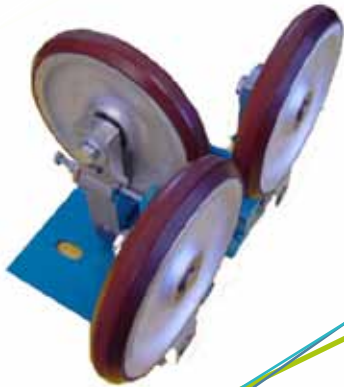

# ELSCO

RODADERAS

MODEL B

MODEL A

# WITTUR

RODADERAS

Typo	Velocidad máx. (Car)	Velocidad máx. (CWT)	Capacidad máx. (Car)	Capacidad máx. (CWT)	Ø
WRG 80 (CTV REF.: WIRODWRG80)	-	2,5 m/s	-	-	80
WRG 100 (CTV REF.: WIRODWRG100)	-	3,5 m/s	-	-	100
WRG 125 (CTV REF.: WIRODWRG125)	-	7,0 m/s	-	-	125
WRG 150 (CTV REF.: WIRODWRG150)	3,5 m/s	7,0 m/s	-	-	150
WRG 150 HD (CTV REF.: WIRODWRG150HD)	3,5 m/s	7,0 m/s	-	-	150
WRG 200 CWT (CTV REF.: WIRODWRG200)	5 m/s	10,0 m/s	-	-	200
WRG 300 (CTV REF.: WIRODWRG300)	10,0 m/s	-	-	-	300

# ETN

RODADERAS

RF GK

RF G

Typo	Velocidad máx. (Car)	Velocidad máx. (CWT)	Capacidad máx. (Car)	Capacidad máx. (CWT)	Ø
RF GK 1 (CTV REF.: ETN300090)	4 m/s	4 m/s	2.000 Kg	-	75
RF GK 1A (CTV REF.: ETN300090-A)	4 m/s	4 m/s	2.000 Kg	-	75/100
RF GK 2 (CTV REF.: ETN300091)	4 m/s	4 m/s	2.500 Kg	-	100
RF GK 2A (CTV REF.: ETN300091-A)	4 m/s	4 m/s	2.500 Kg	-	100
RF G 1 (CTV REF.: ETN300080)	5 m/s	5 m/s	2.500 Kg	-	150
RF G 3 (CTV REF.: ETN300082)	5 m/s	5 m/s	3.500 Kg	-	200
RF G 5 (CTV REF.: ETN300080-A)	5 m/s	5 m/s	2.500 Kg	-	150/200